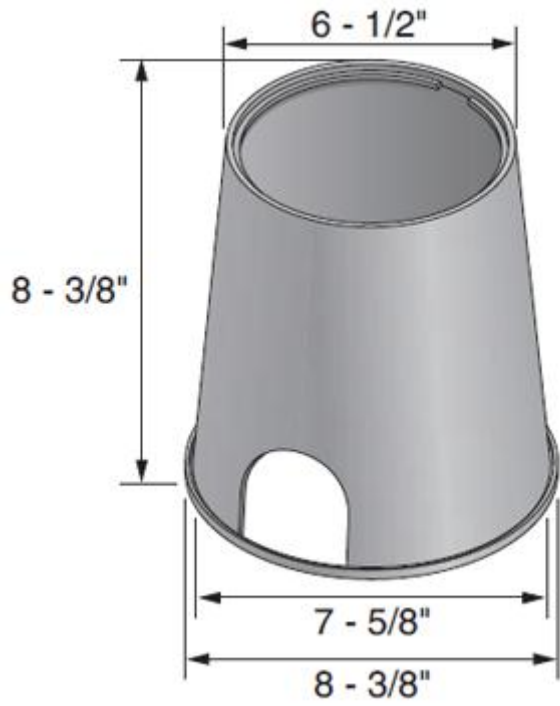

2049

Peter: 0166163107 email: sprinklerhouz@gmail.com

Size: F3/4" BSP
Material: Brass
W.P.: 1.0-15.0 Bar

© Peter: 0166163107 email: sprinklerhouz@gmail.com

© Peter: 0166163107 email: sprinklerhouz@gmail.com